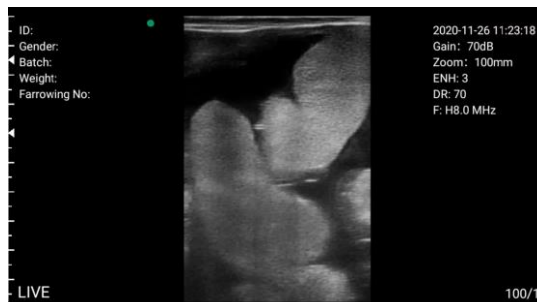

# ProVetScan EQ-1

Ecografo compatto con  
applicatore per mucche e fattrici

 **GENERALFARM**  
veterinaria e zootecnia

**New VeTec S.L.**

# Provetscan EQ-1 Sonda Wi-Fi

Scanner ad ultrasuoni compatto, integrato in un applicatore, per la diagnosi riproduttiva in mucche e fattrici.

## Specifiche:

Monitor: tablet Android.  
Frequenza: 6,5-8 MHz  
Modalità di scansione: lineare  
Numero di cristalli: 80 elementi  
Profondità di scansione: 40-100 mm  
Chip Wi-fi: 2.4-5G  
Software: gain, profondità, miglioramento, gamma dinamica, cine-loop, salvataggio di immagini e video.  
Scala di grigi: 256 livelli  
Durata della batteria: 7 ore  
Dimensioni: 80x35x30 mm  
Peso: 660 g