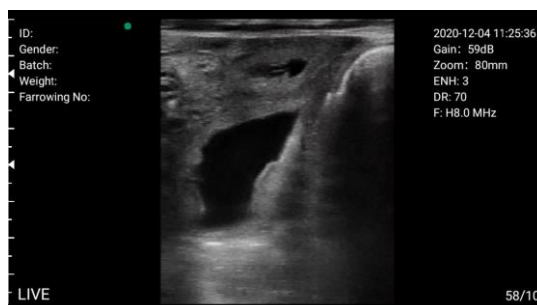

# ProVetScan EQ-1

Ecografo compatto con  
applicatore per mucche e fattrici

 **GENERALFARM**  
veterinaria e zootecnia

**New VeTec S.L.**

# Provetscan EQ-1 Sonda Wi-Fi

Scanner ad ultrasuoni compatto, integrato in un applicatore, per la diagnosi riproduttiva in mucche e fattrici.

## Specifiche:

Monitor: tablet Android.  
Frequenza: 6,5-8 MHz  
Modalità di scansione: lineare  
Numero di cristalli: 80 elementi  
Profondità di scansione: 40-100 mm  
Chip Wi-fi: 2.4-5G  
Software: gain, profondità, miglioramento, gamma dinamica, cine-loop, salvataggio di immagini e video.  
Scala di grigi: 256 livelli  
Durata della batteria: 7 ore  
Dimensioni: 80x35x30 mm  
Peso: 660 g