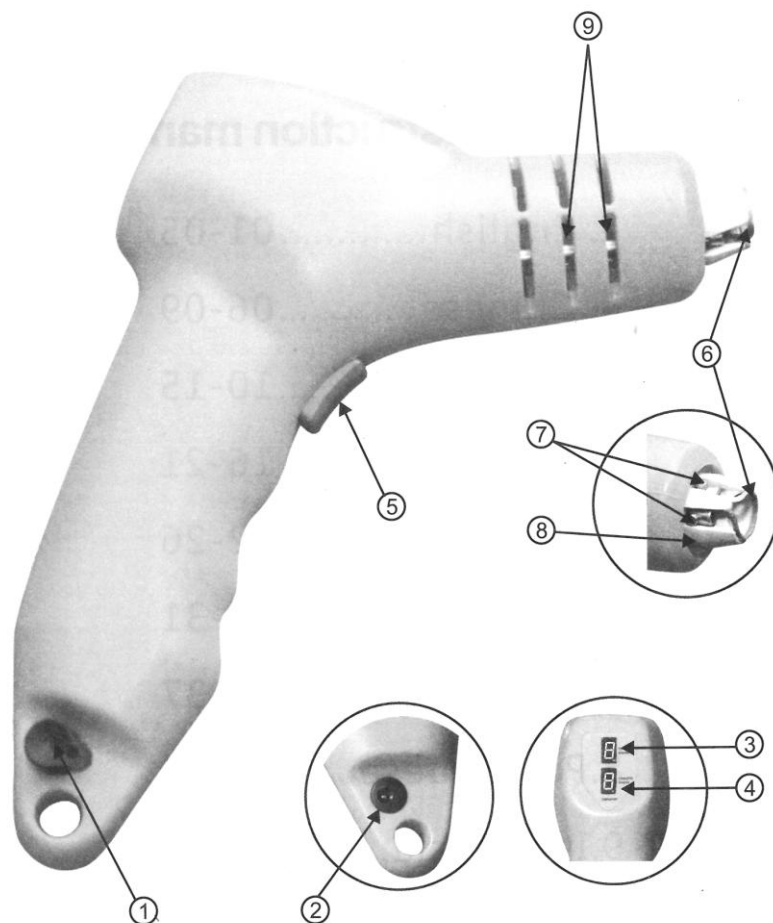

### Decornatore elettronico a batteria ricaricabile:

rimuove la gemma ovunque e senza accesso all'elettricità. Questo prodotto è particolarmente consigliato per i **vitelli fino a 3 settimane di vita**. È pronto per l'intervento con solo 4 secondi di preriscaldamento, e quindi la temperatura arriva **fino a 800 ° C**. Impiega solo 8 secondi per corno o gemma. Interrompe la crescita dei corni e controlla il sanguinamento mediante cauterizzazione del vaso sanguigno per minimizzare la potenziale infezione. Si possono decornare 50 vitelli prima che la batteria si scarichi. Viene fornito con valigia di custodia.

- **Tecnologia** a microprocessore integrata con controllo costante del calore e del tempo
- **calore** istantaneo, tempo di riscaldamento molto breve
- **veloce**: una velocità media di 8 secondi per corno
- **sicuro** per l'operatore da usare perché non c'è nessuna fiamma nuda e la ventilazione deflette il calore lontano dalla tua mano
- **portatile** a batteria quindi utilizzabile ovunque,
- **fornito** con 2 punte in ceramica (lame di riscaldamento incluse), 1 chiave esagonale (per rimuovere la testina), 1 batteria, 1 caricabatterie

 **GENERALFARM**  
veterinaria e zootecnia

**GENERALFARM** s.r.l. - Via Umbria, 32 - 42122 Reggio Emilia - Tel. 0522 514251 - Fax 0522 514376  
www.generalfarm.it - e-mail: info@generalfarm.it

1 – Interruttore di sicurezza; una volta azionato questo, anche se premiamo il bottone di riscaldamento lo strumento rimane spento. Questo eviterà falsi inneschi. Quando lo strumento non è in uso va lasciato con la sicurezza inserita.

2 – presa di ricarica: utilizzare spinotto 5,5mm

3 – Display visualizzazione del tempo

4 – Display visualizzazione stato di carica

5 – Bottone start: lo strumento inizierà il riscaldamento non appena premuto