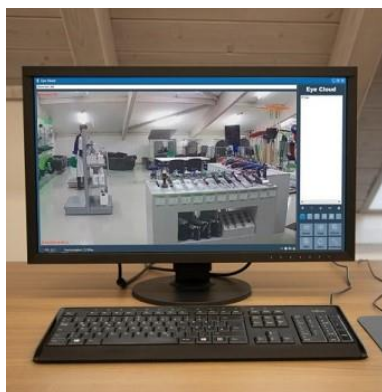

Telecamera IP Cam 360 FHD

Telecamera per videosorveglianza LIVE tramite smartphone, PC o tablet

. Adatta all'uso in rete o in Internet, via cavo o WiFi, con immagini dal vivo in pochi secondi.

. Posizionamento ideale su pareti, piani inclinati e soffitti per una visuale completa a 360°, grazie al giunto girevole che può essere ruotato a 90° e fissato in qualunque posizione.

. Telecamera IP per esterno, a rotazione rapida con campo visivo estremamente ampio.

. Visione notturna a 30 mt grazie a 6 LED a infrarossi.

. Ottima qualità delle immagini con 2 megapixel e potente zoom ottico 4x

. App gratuita per iOS e Android

. Comando a distanza e accesso da tutto il mondo tramite App o browser. Connessione immediata tramite App con QRcode

. Riconoscimento del movimento con avvio automatico della registrazione su scheda e allarme via e-mail

. Compatibile con WiFi.
Conforme a ONVIF, secondo gli standard internazionali

. Corpo in alluminio resistente alle intemperie

GENERALFARM
veterinaria e zootecnia

GENERALFARM s.r.l. - Via Umbria, 32 - 42122 Reggio Emilia - Tel. 0522 514251 - Fax 0522 514376
www.generalfarm.it - e-mail: info@generalfarm.it