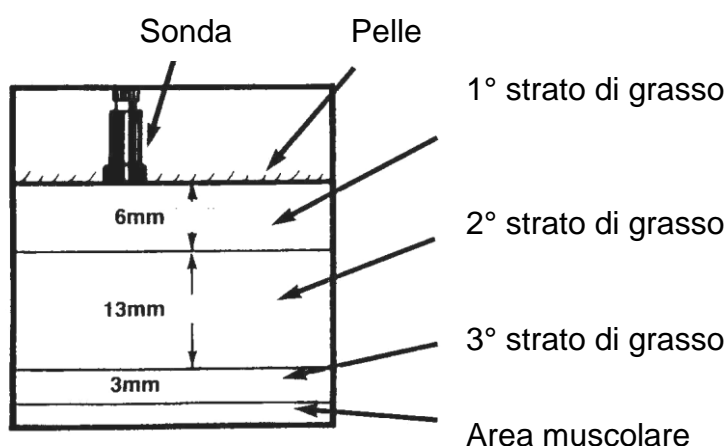

Renco Lean-Meater

misuratore spessore lardo

Posizioni di misurazione

- Lean Meater è uno strumento ad ultrasuoni per la misurazione dello spessore del grasso, a lettura istantanea su display digitale;
- il funzionamento è a batterie ricaricabili ;
- range di misurazione da 5 a 45mm (con metodo a 2 oppure 3 strati selezionato in automatico e con led di conferma)
- robusto, veloce ed affidabile
- 1 anno di garanzia