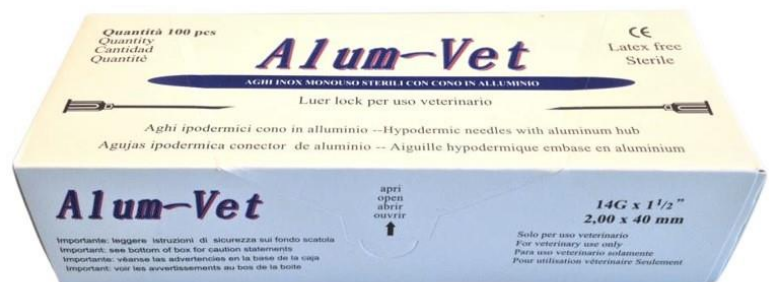

# AGHI ALUM-VET

Aghi monouso sterili, cono in alluminio

# AGHI INOX-VET

Aghi acciaio Luer Lock con attacco rinforzato